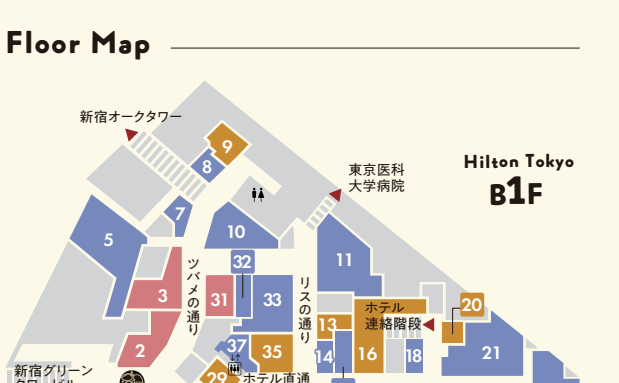

22
37
CHANE GLAIRE
シャンクレール
[パーティーラウンジ]

26
トゥエイボア
アクティブエイジングサロン

32
**ヒルトンアーティストインフォーションセンター/
FUJI GALLERY SHINJUKU / スペース32**
インフォメーションセンター・
アートギャラリー

33
NS CLINIC
西新宿サテライトクリニック
内科・皮膚科
[診療所(内科・皮膚科)]

11
2
和の平
蒲焼・懐石料理 和田平
[蒲焼・日本料理]

11
3
箱みやこ
箱みやこ
[箱]

11
24
RIE COFFEE
リエコーヒー
[コーヒーショップ・
コーヒー豆]

11
31
ashoka
アショカ
インド料理

🛍 Shopping ショッピング 🛎 Service サービス 🍽 Restaurant レストラン

各店舗の営業時間につきましては、WEBサイトをご覧ください
www.hiltopia.com

Floor Map

Access

電車によるアクセスのご案内