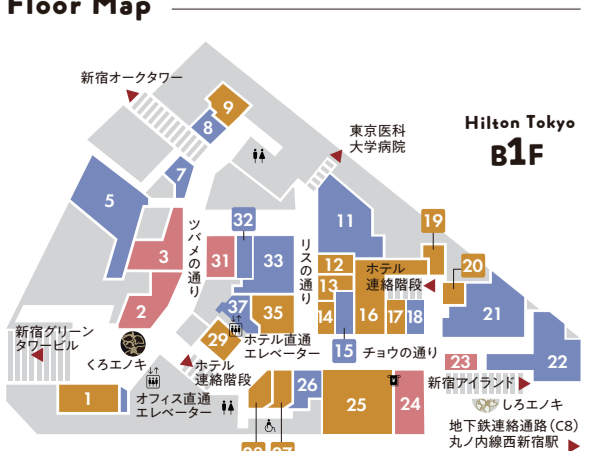

[アートギャラリー・
インフォメーションセンター]

西新宿サテライトクリニック

[内科・皮膚科]

和田平

[蒲焼・懐石料理]

箱みやこ

[鮓]

リエコーヒー

[コーヒーショップ
・コーヒー豆]

アショカ

インド料理
[INDIAN RESTAURANT]

Shopping ショッピング

Service サービス

Restaurant レストラン

各店舗の営業時間につきましては、WEBサイトをご覧ください

www.hiltopia.com

Floor Map

Access

電車によるアクセスのご案内

- 地下鉄丸ノ内線「西新宿」駅より
連絡通路利用徒歩2分
- 地下鉄大江戸線「都庁前」駅より
連絡通路利用徒歩3分

シャトルバスによるアクセスのご案内

- 新宿西口京王デパート前21番乗り場より
無料シャトルバスを運行いたしております。

※予告なく、運行を休止する可能性があります。
予めご了承ください。